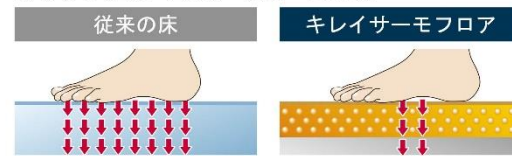

### 心地よさと節水のヒミツ

散水板の穴の大きさや位置の工夫と、水滴にたっぷりの空気を含ませることで、ボリュームのある浴び心地と節水の両立を実現しました。

動画はこちら

※写真は「メタル調-ホワイト」です。

## キレイサーモフロア

汚れにくい表面処理と形状で、お掃除ラクラク。

溝の奥までスポンジが届きやすい。

### 足元が冷ヤツとしない。

冷ヤツとしないヒミツ ※イメージ図です。

私たちがモノに触れたとき、身体の熱を奪われることで冷たさを感じます。

※使用状況などの諸条件によりキレイサーモフロアの効果は異なります。

動画はこちら