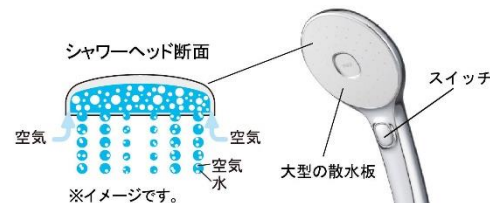

## スイッチ付エコアクアシャワー

空気を含んだ大粒の水滴が心地よい超節水シャワー。

スイッチ付はワンタッチで吐水・止水がカンタン。

### 心地よさと節水のヒミツ

散水板の穴の大きさや位置の工夫と、水滴にたっぷりの空気を含ませることで、ボリュームのある浴び心地と節水の両立を実現しました。

動画はこちら

※写真は「メタル調-ホワイト」です。