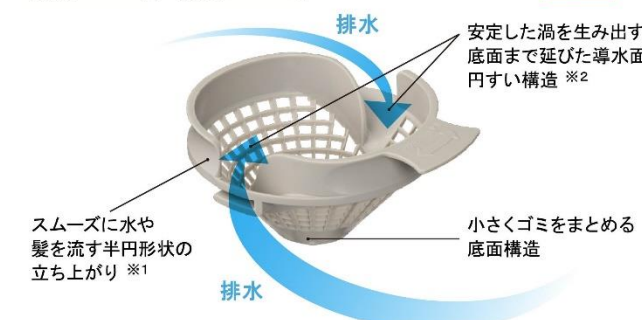

## スイッチ付エコアクアシャワー

空気を含んだ大粒の水滴が心地よい超節水シャワー。

スイッチ付はワンタッチで吐水・止水がカンタン。

### 心地よさと節水のヒミツ

散水板の穴の大きさや位置の工夫と、水滴にたっぷりの空気を含ませることで、ボリュームのある浴び心地と節水の両立を実現しました。

動画はこちら

※写真は「メタル調-ホワイト」です。

## パッとくるりんぽい排水口

パッとゴミがまとまって、カンタンにポイッ。

特許第7336233号 ※1 特許第7336236号 ※2

渦でまとまったゴミをポイッとするだけ。

頭や身体を洗うときなどの排水。

※使用状況などの諸条件によりパッとくるりんぽい排水口の効果は異なります。

渦でまとまったゴミをポイ!

※写真は渦が見えるように排水口の蓋を外しています。ご使用の際は排水口に蓋をしてください。